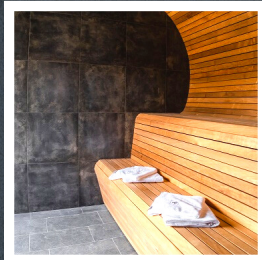

FOGLALÁS

+36 70 709 1995

www.apaholy.hu

SZÉCHENYI 2020