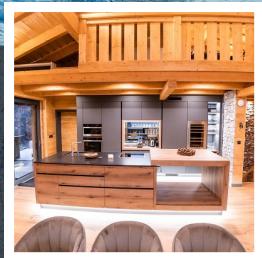

FOGLALÁS

+36 70 709 1995

www.apaholy.hu

SZÉCHENYI 2020